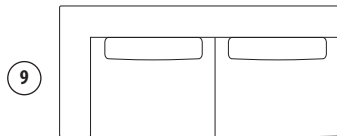

**LEGEND**

**zijaanzicht**

**doorsnede**

**vooraanzicht**

**love-seat 140x105 cm**

**1,5 zits 1-arm 125x105 cm links/rechts**

**element 80 80x105 cm**

**3 zits 210x105 cm**

**3 zits 1-arm 185x105 cm links/rechts**

**element 100 100x105 cm**

**3,5 zits 230x105 cm**

**3,5 zits 1-arm 205x105 cm links/rechts**

**element 160 160x105 cm**

**4 zits 250x105 cm**

**4 zits 1-arm 225x105 cm links/rechts**

**element 180 180x105 cm**

**4,5 zits 275x105 cm**

**4,5 zits 1-arm 250x105 cm links/rechts**

**element 200 200x105 cm**

**element 225 225x105 cm**

**hoekelement links/rechts**

**chaise longue 200 korte arm links/rechts**