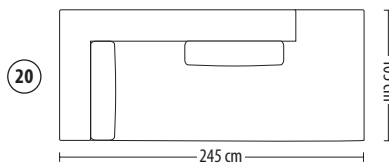

**3 zits 1-arm 185x105 cm links/rechts**

**element 100 100x105 cm**

**3,5 zits 230x105 cm**

**3,5 zits 1-arm 205x105 cm links/rechts**

**element 160 160x105 cm**

**4 zits 250x105 cm**

**4 zits 1-arm 225x105 cm links/rechts**

**element 180 180x105 cm**

**4,5 zits 275x105 cm**

**4,5 zits 1-arm 250x105 cm links/rechts**

**element 200 200x105 cm**

**element 225 225x105 cm**

**hoekelement links/rechts**

**chaise longue 200 korte arm links/rechts**

**chaise longue 200 lange arm links/rechts**

**chaise longue 245 links/rechts**

**poef 105x105 cm**

**poef 70x105 cm**