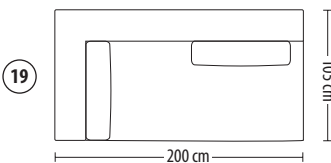

**LEGEND**

**zijaanzicht**

**doorsnede**

**vooraanzicht**

**love-seat 140x105 cm**

**1,5 zits 1-arm 125x105 cm links/rechts**

**element 80 80x105 cm**

**3 zits 210x105 cm**

**3 zits 1-arm 185x105 cm links/rechts**

**element 100 100x105 cm**

**3,5 zits 230x105 cm**

**3,5 zits 1-arm 205x105 cm links/rechts**

**element 160 160x105 cm**

**4 zits 250x105 cm**

**4 zits 1-arm 225x105 cm links/rechts**

**element 180 180x105 cm**

**4,5 zits 275x105 cm**

**4,5 zits 1-arm 250x105 cm links/rechts**

**element 200 200x105 cm**

**element 225 225x105 cm**

**hoekelement links/rechts**

**chaise longue 200 korte arm links/rechts**

**chaise longue 200 lange arm links/rechts**

**chaise longue 245 links/rechts**

**poef 105x105 cm**

**poef 70x105 cm**