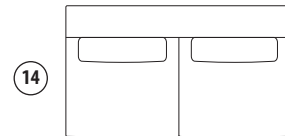

**LEGEND**

**zijaanzicht**

**doorsnede**

**vooraanzicht**

**love-seat 140x105 cm**

**1,5 zits 1-arm 125x105 cm links/rechts**

**element 80 80x105 cm**

**3 zits 210x105 cm**

**3 zits 1-arm 185x105 cm links/rechts**

**element 100 100x105 cm**

**3,5 zits 230x105 cm**

**3,5 zits 1-arm 205x105 cm links/rechts**

**element 160 160x105 cm**

**4 zits 250x105 cm**

**4 zits 1-arm 225x105 cm links/rechts**

**element 180 180x105 cm**

**4,5 zits 275x105 cm**

**4,5 zits 1-arm 250x105 cm links/rechts**

**element 200 200x105 cm**

**element 225 225x105 cm**

**hoekelement links/rechts**

**chaise longue 200 korte arm links/rechts**