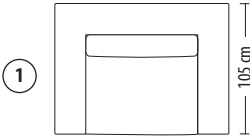

**LEGEND**

**zijaanzicht**

**doorsnede**

**vooraanzicht**

**love-seat 140x105 cm**

**1,5 zits 1-arm 125x105 cm links/rechts**

**element 80 80x105 cm**

**3 zits 210x105 cm**

**3 zits 1-arm 185x105 cm links/rechts**

**element 100 100x105 cm**

**3,5 zits 230x105 cm**

**3,5 zits 1-arm 205x105 cm links/rechts**

**element 160 160x105 cm**

**4 zits 250x105 cm**

**4 zits 1-arm 225x105 cm links/rechts**

**element 180 180x105 cm**

**4,5 zits 275x105 cm**

**4,5 zits 1-arm 250x105 cm links/rechts**

**element 200 200x105 cm**

**element 225 225x105 cm**

**hoekelement links/rechts**

**chaise longue 200 korte arm links/rechts**