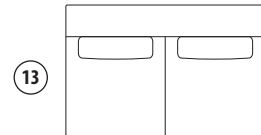

**LEGEND**

**zijaanzicht**

**doorsnede**

**vooraanzicht**

**love-seat 140x105 cm**

**1,5 zits 1-arm 125x105 cm links/rechts**

**element 80 80x105 cm**

**3 zits 210x105 cm**

**3 zits 1-arm 185x105 cm links/rechts**

**element 100 100x105 cm**

**3,5 zits 230x105 cm**

**3,5 zits 1-arm 205x105 cm links/rechts**

**element 160 160x105 cm**

**4 zits 250x105 cm**

**4 zits 1-arm 225x105 cm links/rechts**

**element 180 180x105 cm**

**4,5 zits 275x105 cm**

**4,5 zits 1-arm 250x105 cm links/rechts**

**element 200 200x105 cm**

**element 225 225x105 cm**

**hoekelement links/rechts**

**chaise longue 200 korte arm links/rechts**