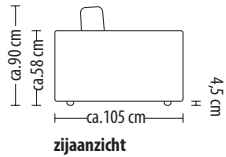

**LEGEND**

**zijaanzicht**

**doorsnede**

**vooraanzicht**

**love-seat 140x105 cm**

**1,5 zits 1-arm 125x105 cm links/rechts**

**element 80 80x105 cm**

**3 zits 210x105 cm**

**3 zits 1-arm 185x105 cm links/rechts**

**element 100 100x105 cm**

**3,5 zits 230x105 cm**

**3,5 zits 1-arm 205x105 cm links/rechts**

**element 160 160x105 cm**

**4 zits 250x105 cm**

**4 zits 1-arm 225x105 cm links/rechts**

**element 180 180x105 cm**

**4,5 zits 275x105 cm**

**4,5 zits 1-arm 250x105 cm links/rechts**

**element 200 200x105 cm**

**element 225 225x105 cm**

**hoekelement links/rechts**

**chaise longue 200 korte arm links/rechts**