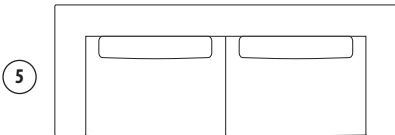

**LEGEND**

**zijaanzicht**

**doorsnede**

**vooraanzicht**

**love-seat 140x105 cm**

**1,5 zits 1-arm 125x105 cm links/rechts**

**element 80 80x105 cm**

**3 zits 210x105 cm**

**3 zits 1-arm 185x105 cm links/rechts**

**element 100 100x105 cm**

**3,5 zits 230x105 cm**

**3,5 zits 1-arm 205x105 cm links/rechts**

**element 160 160x105 cm**

**4 zits 250x105 cm**

**4 zits 1-arm 225x105 cm links/rechts**

**element 180 180x105 cm**

**4,5 zits 275x105 cm**

**4,5 zits 1-arm 250x105 cm links/rechts**

**element 200 200x105 cm**

**element 225 225x105 cm**

**hoekelement links/rechts**

**chaise longue 200 korte arm links/rechts**