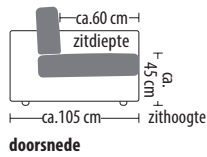

**LEGEND**

**zijaanzicht**

**doorsnede**

**vooraanzicht**

**love-seat 140x105 cm**

**1,5 zits 1-arm 125x105 cm links/rechts**

**element 80 80x105 cm**

**3 zits 210x105 cm**

**3 zits 1-arm 185x105 cm links/rechts**

**element 100 100x105 cm**

**3,5 zits 230x105 cm**

**3,5 zits 1-arm 205x105 cm links/rechts**

**element 160 160x105 cm**

**4 zits 250x105 cm**

**4 zits 1-arm 225x105 cm links/rechts**

**element 180 180x105 cm**

**4,5 zits 275x105 cm**

**4,5 zits 1-arm 250x105 cm links/rechts**

**element 200 200x105 cm**

**element 225 225x105 cm**

**hoekelement links/rechts**

**chaise longue 200 korte arm links/rechts**