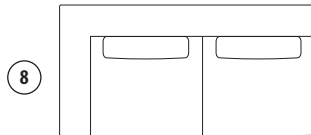

**LEGEND**

**zijaanzicht**

**doorsnede**

**vooraanzicht**

**love-seat 140x105 cm**

**1,5 zits 1-arm 125x105 cm links/rechts**

**element 80 80x105 cm**

**3 zits 210x105 cm**

**3 zits 1-arm 185x105 cm links/rechts**

**element 100 100x105 cm**

**3,5 zits 230x105 cm**

**3,5 zits 1-arm 205x105 cm links/rechts**

**element 160 160x105 cm**

**4 zits 250x105 cm**

**4 zits 1-arm 225x105 cm links/rechts**

**element 180 180x105 cm**

**4,5 zits 275x105 cm**

**4,5 zits 1-arm 250x105 cm links/rechts**

**element 200 200x105 cm**

**element 225 225x105 cm**

**hoekelement links/rechts**

**chaise longue 200 korte arm links/rechts**