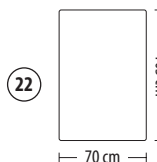

**LEGEND**

**zijaanzicht**

**doorsnede**

**vooraanzicht**

**love-seat 140x105 cm**

**1,5 zits 1-arm 125x105 cm links/rechts**

**element 80 80x105 cm**

**3 zits 210x105 cm**

**3 zits 1-arm 185x105 cm links/rechts**

**element 100 100x105 cm**

**3,5 zits 230x105 cm**

**3,5 zits 1-arm 205x105 cm links/rechts**

**element 160 160x105 cm**

**4 zits 250x105 cm**

**4 zits 1-arm 225x105 cm links/rechts**

**element 180 180x105 cm**

**4,5 zits 275x105 cm**

**4,5 zits 1-arm 250x105 cm links/rechts**

**element 200 200x105 cm**

**element 225 225x105 cm**

**hoekelement links/rechts**

**chaise longue 200 korte arm links/rechts**

**chaise longue 200 lange arm links/rechts**

**chaise longue 245 links/rechts**

**poef 105x105 cm**

**poef 70x105 cm**