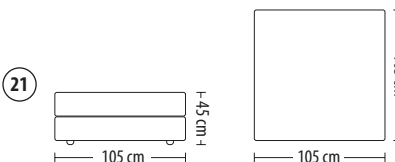

**LEGEND**

**zijaanzicht**

**doorsnede**

**vooraanzicht**

**love-seat 140x105 cm**

**1,5 zits 1-arm 125x105 cm links/rechts**

**element 80 80x105 cm**

**3 zits 210x105 cm**

**3 zits 1-arm 185x105 cm links/rechts**

**element 100 100x105 cm**

**3,5 zits 230x105 cm**

**3,5 zits 1-arm 205x105 cm links/rechts**

**element 160 160x105 cm**

**4 zits 250x105 cm**

**4 zits 1-arm 225x105 cm links/rechts**

**element 180 180x105 cm**

**4,5 zits 275x105 cm**

**4,5 zits 1-arm 250x105 cm links/rechts**

**element 200 200x105 cm**

**element 225 225x105 cm**

**hoekelement links/rechts**

**chaise longue 200 korte arm links/rechts**

**chaise longue 200 lange arm links/rechts**

**chaise longue 245 links/rechts**

**poef 105x105 cm**

**poef 70x105 cm**