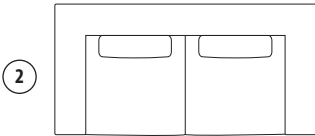

**LEGEND**

**zijaanzicht**

**doorsnede**

**vooraanzicht**

**love-seat 140x105 cm**

**1,5 zits 1-arm 125x105 cm links/rechts**

**element 80 80x105 cm**

**3 zits 210x105 cm**

**3 zits 1-arm 185x105 cm links/rechts**

**element 100 100x105 cm**

**3,5 zits 230x105 cm**

**3,5 zits 1-arm 205x105 cm links/rechts**

**element 160 160x105 cm**

**4 zits 250x105 cm**

**4 zits 1-arm 225x105 cm links/rechts**

**element 180 180x105 cm**

**4,5 zits 275x105 cm**

**4,5 zits 1-arm 250x105 cm links/rechts**

**element 200 200x105 cm**

**element 225 225x105 cm**

**hoekelement links/rechts**

**chaise longue 200 korte arm links/rechts**