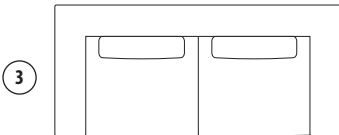

**LEGEND**

**zijaanzicht**

**doorsnede**

**vooraanzicht**

**love-seat 140x105 cm**

**1,5 zits 1-arm 125x105 cm links/rechts**

**element 80 80x105 cm**

**3 zits 210x105 cm**

**3 zits 1-arm 185x105 cm links/rechts**

**element 100 100x105 cm**

**3,5 zits 230x105 cm**

**3,5 zits 1-arm 205x105 cm links/rechts**

**element 160 160x105 cm**

**4 zits 250x105 cm**

**4 zits 1-arm 225x105 cm links/rechts**

**element 180 180x105 cm**

**4,5 zits 275x105 cm**

**4,5 zits 1-arm 250x105 cm links/rechts**

**element 200 200x105 cm**

**element 225 225x105 cm**

**hoekelement links/rechts**

**chaise longue 200 korte arm links/rechts**