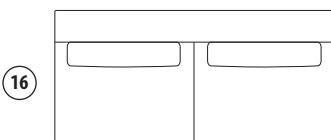

**LEGEND**

**zijaanzicht**

**doorsnede**

**vooraanzicht**

**love-seat 140x105 cm**

**1,5 zits 1-arm 125x105 cm links/rechts**

**element 80 80x105 cm**

**3 zits 210x105 cm**

**3 zits 1-arm 185x105 cm links/rechts**

**element 100 100x105 cm**

**3,5 zits 230x105 cm**

**3,5 zits 1-arm 205x105 cm links/rechts**

**element 160 160x105 cm**

**4 zits 250x105 cm**

**4 zits 1-arm 225x105 cm links/rechts**

**element 180 180x105 cm**

**4,5 zits 275x105 cm**

**4,5 zits 1-arm 250x105 cm links/rechts**

**element 200 200x105 cm**

**element 225 225x105 cm**

**hoekelement links/rechts**

**chaise longue 200 korte arm links/rechts**

**chaise longue 200 lange arm links/rechts**

**chaise longue 245 links/rechts**

**poef 105x105 cm**

**poef 70x105 cm**