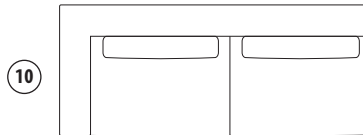

**LEGEND**

**zijaanzicht**

**doorsnede**

**vooraanzicht**

**love-seat 140x105 cm**

**1,5 zits 1-arm 125x105 cm links/rechts**

**element 80 80x105 cm**

**3 zits 210x105 cm**

**3 zits 1-arm 185x105 cm links/rechts**

**element 100 100x105 cm**

**3,5 zits 230x105 cm**

**3,5 zits 1-arm 205x105 cm links/rechts**

**element 160 160x105 cm**

**4 zits 250x105 cm**

**4 zits 1-arm 225x105 cm links/rechts**

**element 180 180x105 cm**

**4,5 zits 275x105 cm**

**4,5 zits 1-arm 250x105 cm links/rechts**

**element 200 200x105 cm**

**element 225 225x105 cm**

**hoekelement links/rechts**

**chaise longue 200 korte arm links/rechts**