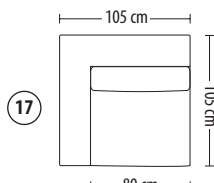

**LEGEND**

**zijaanzicht**

**doorsnede**

**vooraanzicht**

**love-seat 140x105 cm**

**1,5 zits 1-arm 125x105 cm links/rechts**

**element 80 80x105 cm**

**3 zits 210x105 cm**

**3 zits 1-arm 185x105 cm links/rechts**

**element 100 100x105 cm**

**3,5 zits 230x105 cm**

**3,5 zits 1-arm 205x105 cm links/rechts**

**element 160 160x105 cm**

**4 zits 250x105 cm**

**4 zits 1-arm 225x105 cm links/rechts**

**element 180 180x105 cm**

**4,5 zits 275x105 cm**

**4,5 zits 1-arm 250x105 cm links/rechts**

**element 200 200x105 cm**

**element 225 225x105 cm**

**hoekelement links/rechts**

**chaise longue 200 korte arm links/rechts**

**chaise longue 200 lange arm links/rechts**

**chaise longue 245 links/rechts**

**poef 105x105 cm**

**poef 70x105 cm**