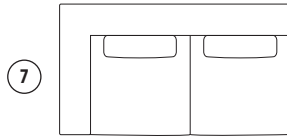

**LEGEND**

**zijaanzicht**

**doorsnede**

**vooraanzicht**

**love-seat 140x105 cm**

**1,5 zits 1-arm 125x105 cm links/rechts**

**element 80 80x105 cm**

**3 zits 210x105 cm**

**3 zits 1-arm 185x105 cm links/rechts**

**element 100 100x105 cm**

**3,5 zits 230x105 cm**

**3,5 zits 1-arm 205x105 cm links/rechts**

**element 160 160x105 cm**

**4 zits 250x105 cm**

**4 zits 1-arm 225x105 cm links/rechts**

**element 180 180x105 cm**

**4,5 zits 275x105 cm**

**4,5 zits 1-arm 250x105 cm links/rechts**

**element 200 200x105 cm**

**element 225 225x105 cm**

**hoekelement links/rechts**

**chaise longue 200 korte arm links/rechts**