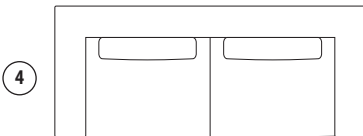

**LEGEND**

**zijaanzicht**

**doorsnede**

**vooraanzicht**

**love-seat 140x105 cm**

**1,5 zits 1-arm 125x105 cm links/rechts**

**element 80 80x105 cm**

**3 zits 210x105 cm**

**3 zits 1-arm 185x105 cm links/rechts**

**element 100 100x105 cm**

**3,5 zits 230x105 cm**

**3,5 zits 1-arm 205x105 cm links/rechts**

**element 160 160x105 cm**

**4 zits 250x105 cm**

**4 zits 1-arm 225x105 cm links/rechts**

**element 180 180x105 cm**

**4,5 zits 275x105 cm**

**4,5 zits 1-arm 250x105 cm links/rechts**

**element 200 200x105 cm**

**element 225 225x105 cm**

**hoekelement links/rechts**

**chaise longue 200 korte arm links/rechts**