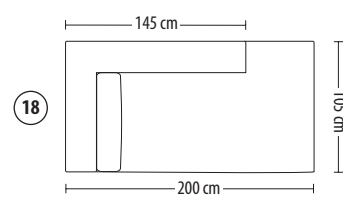

**LEGEND**

**zijaanzicht**

**doorsnede**

**vooraanzicht**

**love-seat 140x105 cm**

**1,5 zits 1-arm 125x105 cm links/rechts**

**element 80 80x105 cm**

**3 zits 210x105 cm**

**3 zits 1-arm 185x105 cm links/rechts**

**element 100 100x105 cm**

**3,5 zits 230x105 cm**

**3,5 zits 1-arm 205x105 cm links/rechts**

**element 160 160x105 cm**

**4 zits 250x105 cm**

**4 zits 1-arm 225x105 cm links/rechts**

**element 180 180x105 cm**

**4,5 zits 275x105 cm**

**4,5 zits 1-arm 250x105 cm links/rechts**

**element 200 200x105 cm**

**element 225 225x105 cm**

**hoekelement links/rechts**

**chaise longue 200 korte arm links/rechts**

**chaise longue 200 lange arm links/rechts**

**chaise longue 245 links/rechts**

**poef 105x105 cm**

**poef 70x105 cm**