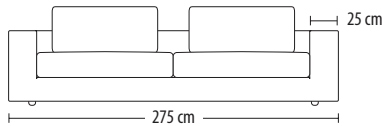

**LEGEND**

**zijaanzicht**

**doorsnede**

**vooraanzicht**

**love-seat 140x105 cm**

**1,5 zits 1-arm 125x105 cm links/rechts**

**element 80 80x105 cm**

**3 zits 210x105 cm**

**3 zits 1-arm 185x105 cm links/rechts**

**element 100 100x105 cm**

**3,5 zits 230x105 cm**

**3,5 zits 1-arm 205x105 cm links/rechts**

**element 160 160x105 cm**

**4 zits 250x105 cm**

**4 zits 1-arm 225x105 cm links/rechts**

**element 180 180x105 cm**

**4,5 zits 275x105 cm**

**4,5 zits 1-arm 250x105 cm links/rechts**

**element 200 200x105 cm**

**element 225 225x105 cm**

**hoekelement links/rechts**

**chaise longue 200 korte arm links/rechts**

**chaise longue 200 lange arm links/rechts**

**chaise longue 245 links/rechts**

**poef 105x105 cm**

**poef 70x105 cm**