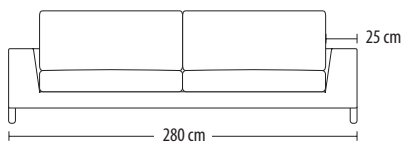

## LOUIS

zijaanzicht

doorsnede

vooraanzicht

1

3 zits 205x100 cm

bovenaanzichten

6

3 zits 1-arm 180x100 cm links/rechts

10

element 80 77,5x100 cm

2

3,5 zits 230x100 cm

7

3,5 zits 1-arm 205x100 cm links/rechts

11

element 90 90x100 cm

3

4 zits 255x100 cm

8

4 zits 1-arm 230x100 cm links/rechts

12

element 180 180x100 cm

4

4,5 zits 280x100 cm

9

4,5 zits 1-arm 255x100 cm links/rechts

13

element 205 205x100 cm

5

1,5 zits 1-arm 150x100 cm

14