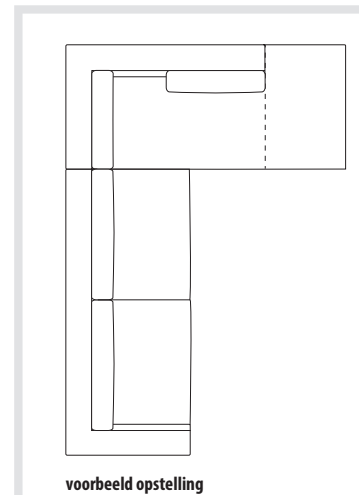

element 90 90x100 cm

3

4 zits 255x100 cm

8

4 zits 1-arm 230x100 cm links/rechts

12

element 180 180x100 cm

4

4,5 zits 280x100 cm

9

4,5 zits 1-arm 255x100 cm links/rechts

13

element 205 205x100 cm

5

1,5 zits 1-arm 150x100 cm

14

hoekelement 100x100 cm

15

chaise longue 180 korte arm links/rechts

16

chaise longue 180 lange arm links/rechts

17

chaise longue 225 links/rechts

18

poef 70x100 cm

19

poef 100x100 cm

voorbeeld opstelling