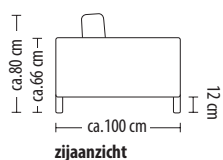

## LOUIS

zijaanzicht

doorsnede

vooraanzicht

1

3 zits 205x100 cm

bovenaanzichten

6

3 zits 1-arm 180x100 cm links/rechts

10

element 80 77,5x100 cm

2

3,5 zits 230x100 cm

7

3,5 zits 1-arm 205x100 cm links/rechts

11

element 90 90x100 cm

3

4 zits 255x100 cm

8

4 zits 1-arm 230x100 cm links/rechts

12

element 180 180x100 cm

4

4,5 zits 280x100 cm

9

4,5 zits 1-arm 255x100 cm links/rechts

13

element 205 205x100 cm

5

1,5 zits 1-arm 150x100 cm

14