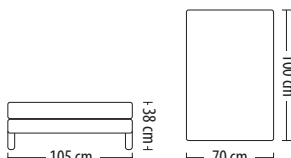

4,5 zits 280x100 cm

9

4,5 zits 1-arm 255x100 cm links/rechts

13

element 205 205x100 cm

5

1,5 zits 1-arm 150x100 cm

14

hoekelement 100x100 cm

15

chaise longue 180 korte arm links/rechts

16

chaise longue 180 lange arm links/rechts

17

chaise longue 225 links/rechts

18

poef 70x100 cm

19

poef 100x100 cm

voorbeeld opstelling