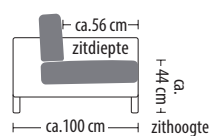

## LOUIS

zijaanzicht

doorsnede

vooraanzicht

1

3 zits 205x100 cm

bovenaanzichten

6

3 zits 1-arm 180x100 cm links/rechts

10

element 80 77,5x100 cm

2

3,5 zits 230x100 cm

7

3,5 zits 1-arm 205x100 cm links/rechts

11

element 90 90x100 cm

3

4 zits 255x100 cm

8

4 zits 1-arm 230x100 cm links/rechts

12

element 180 180x100 cm

4

4,5 zits 280x100 cm

9

4,5 zits 1-arm 255x100 cm links/rechts

13

element 205 205x100 cm

5

1,5 zits 1-arm 150x100 cm

14