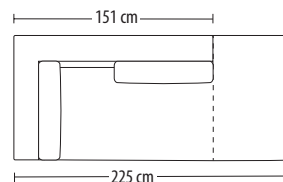

element 90 90x100 cm

3

4 zits 255x100 cm

8

4 zits 1-arm 230x100 cm links/rechts

12

element 180 180x100 cm

4

4,5 zits 280x100 cm

9

4,5 zits 1-arm 255x100 cm links/rechts

13

element 205 205x100 cm

5

1,5 zits 1-arm 150x100 cm

14

hoekelement 100x100 cm

15

chaise longue 180 korte arm links/rechts

16

chaise longue 180 lange arm links/rechts

17

chaise longue 225 links/rechts

18

poef 70x100 cm

19

poef 100x100 cm

voorbeeld opstelling