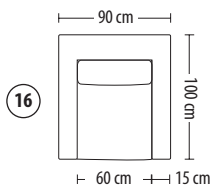

SUITE

zijaanzicht

doorsnede

vooraanzicht

bovenaanzichten
4 zits 260x100 cm

4 zits 1-arm 240x100 cm links/rechts

4 zits zonder arm 220x100 cm

3,5 zits 240x100 cm

3,5 zits 1-arm 220x100 cm links/rechts

3,5 zits zonder arm 200x100 cm

3 zits 220x100 cm

3 zits 1-arm 200x100 cm links/rechts

3 zits zonder arm 180x100 cm

2,5 zits 200x100 cm

2,5 zits 1-arm 180x100 cm links/rechts

2,5 zits zonder arm 160x100 cm

2 zits 180x100 cm

2 zits 1-arm 160x100 cm links/rechts

2 zits zonder arm 140x100 cm

fauteuil

hoek links/rechts

element 100

element 80