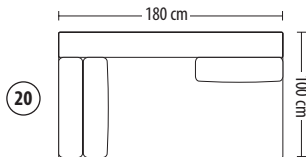

SUITE

zijaanzicht

doorsnede

vooraanzicht

bovenaanzichten
4 zits 260x100 cm

4 zits 1-arm 240x100 cm links/rechts

4 zits zonder arm 220x100 cm

3,5 zits 240x100 cm

3,5 zits 1-arm 220x100 cm links/rechts

3,5 zits zonder arm 200x100 cm

3 zits 220x100 cm

3 zits 1-arm 200x100 cm links/rechts

3 zits zonder arm 180x100 cm

2,5 zits 200x100 cm

2,5 zits 1-arm 180x100 cm links/rechts

2,5 zits zonder arm 160x100 cm

2 zits 180x100 cm

2 zits 1-arm 160x100 cm links/rechts

2 zits zonder arm 140x100 cm

fauteuil

hoek links/rechts

element 100

element 80