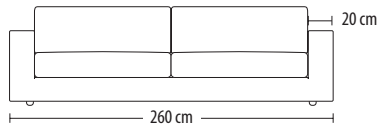

SUITE

zijaanzicht

doorsnede

vooraanzicht

bovenaanzichten
4 zits 260x100 cm

4 zits 1-arm 240x100 cm links/rechts

4 zits zonder arm 220x100 cm

3,5 zits 240x100 cm

3,5 zits 1-arm 220x100 cm links/rechts

3,5 zits zonder arm 200x100 cm

3 zits 220x100 cm

3 zits 1-arm 200x100 cm links/rechts

3 zits zonder arm 180x100 cm

2,5 zits 200x100 cm

2,5 zits 1-arm 180x100 cm links/rechts

2,5 zits zonder arm 160x100 cm

2 zits 180x100 cm

2 zits 1-arm 160x100 cm links/rechts

2 zits zonder arm 140x100 cm

fauteuil

hoek links/rechts

element 100

element 80