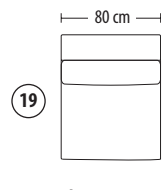

SUITE

zijaanzicht

doorsnede

vooraanzicht

bovenaanzichten
4 zits 260x100 cm

4 zits 1-arm 240x100 cm links/rechts

4 zits zonder arm 220x100 cm

3,5 zits 240x100 cm

3,5 zits 1-arm 220x100 cm links/rechts

3,5 zits zonder arm 200x100 cm

3 zits 220x100 cm

3 zits 1-arm 200x100 cm links/rechts

3 zits zonder arm 180x100 cm

2,5 zits 200x100 cm

2,5 zits 1-arm 180x100 cm links/rechts

2,5 zits zonder arm 160x100 cm

2 zits 180x100 cm

2 zits 1-arm 160x100 cm links/rechts

2 zits zonder arm 140x100 cm

fauteuil

hoek links/rechts

element 100

element 80