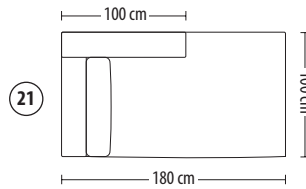

long chair links/rechts