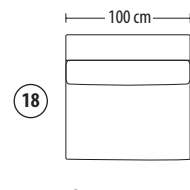

SUITE

zijaanzicht

doorsnede

vooraanzicht

bovenaanzichten
4 zits 260x100 cm

4 zits 1-arm 240x100 cm links/rechts

4 zits zonder arm 220x100 cm

3,5 zits 240x100 cm

3,5 zits 1-arm 220x100 cm links/rechts

3,5 zits zonder arm 200x100 cm

3 zits 220x100 cm

3 zits 1-arm 200x100 cm links/rechts

3 zits zonder arm 180x100 cm

2,5 zits 200x100 cm

2,5 zits 1-arm 180x100 cm links/rechts

2,5 zits zonder arm 160x100 cm

2 zits 180x100 cm

2 zits 1-arm 160x100 cm links/rechts

2 zits zonder arm 140x100 cm

fauteuil

hoek links/rechts

element 100

element 80