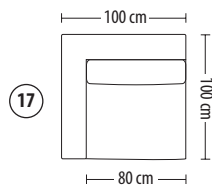

SUITE

zijaanzicht

doorsnede

vooraanzicht

bovenaanzichten
4 zits 260x100 cm

4 zits 1-arm 240x100 cm links/rechts

4 zits zonder arm 220x100 cm

3,5 zits 240x100 cm

3,5 zits 1-arm 220x100 cm links/rechts

3,5 zits zonder arm 200x100 cm

3 zits 220x100 cm

3 zits 1-arm 200x100 cm links/rechts

3 zits zonder arm 180x100 cm

2,5 zits 200x100 cm

2,5 zits 1-arm 180x100 cm links/rechts

2,5 zits zonder arm 160x100 cm

2 zits 180x100 cm

2 zits 1-arm 160x100 cm links/rechts

2 zits zonder arm 140x100 cm

fauteuil

hoek links/rechts

element 100

element 80